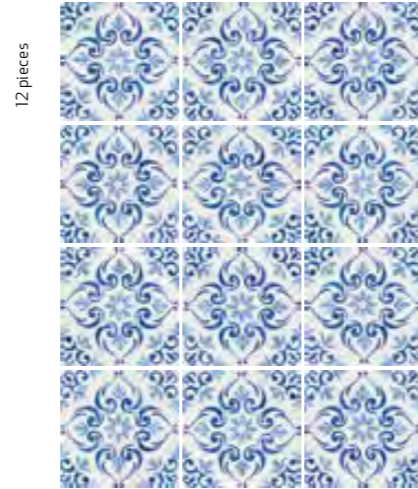

MESTRAL es una colección que recoge la tradición centenaria de baldosas pintadas a mano con la delicada selección de motivos ornamentales de la cerámica mayórica. Con un formato 22,3x22,3 cm ofrece.

● MESTRAL CROSS/22.3/9

MESTRAL

porcelain tile — 22,3 x 22,3

MESTRAL BLOOM/22,3/9

36519 MESTRAL BLOOM/22,3/9 Q6 (22,3x22,3 cm — 8³/₄x8³/₄) 5 patterns
** 2 Kerakoll

36523 MESTRAL CROSS/22,3/9 Q6 (22,3x22,3 cm — 8³/₄x8³/₄) 5 patterns
** 2 Kerakoll