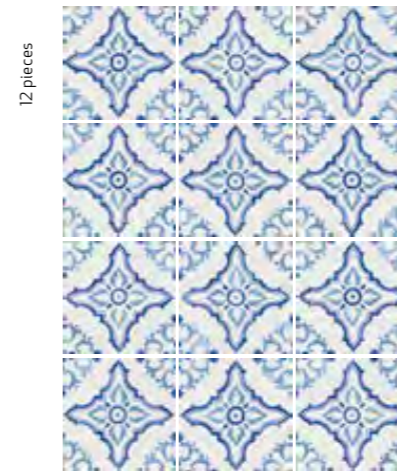

MESTRAL es una colección que recoge la tradición centenaria de baldosas pintadas a mano con la delicada selección de motivos ornamentales de la cerámica mayórica. Con un formato 22,3x22,3 cm ofrece.

● MESTRAL CROSS/22.3/9

MESTRAL

porcelain tile — 22,3 x 22,3

MESTRAL BLOOM/22,3/9

36519 MESTRAL BLOOM/22,3/9 Q6 (22,3x22,3 cm — 8³/₄x8³/₄) 5 patterns
** 2 Kerakoll

36523 MESTRAL CROSS/22,3/9 Q6 (22,3x22,3 cm — 8³/₄x8³/₄) 5 patterns
** 2 Kerakoll